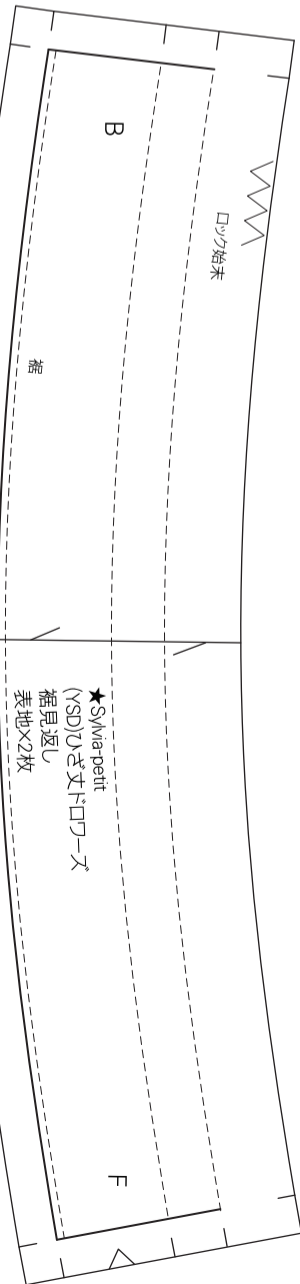

SDM・幼SDサイズ ドロワーズ

実物大パターン

https://peta-peta.net/sd_drawers_01.htm
詳しい作り方はこちらをご覧ください。

★Sylvia-mignon
(SDM)ひざ丈ドロワーズ
前後パツ
表地×2枚

(C)peta-peta All Rights Reserved. <https://peta-peta.net>
DO NOT upload, post to SNS and Internet's print for sale or share.
この型紙データのインターネット上のアップロード、SNSへの投稿、第三者への譲渡・販売・再配布のみの印刷は禁止です。

★Sylvia-mignon
(SDM)ひざ丈ドロワーズ
裾見返し
表地×2枚

★Sylvia-petit
(YSD)ひざ丈ドロワーズ
裾見返し
表地×2枚

★Sylvia-petit
(YSD)ひざ丈ドロワーズ
前後パツ
表地×2枚

(C)peta-peta All Rights Reserved. <https://peta-peta.net>
DO NOT upload, post to SNS and Internet's print for sale or share.
この型紙データのインターネット上のアップロード、SNSへの投稿、第三者への譲渡・販売・再配布のみの印刷は禁止です。