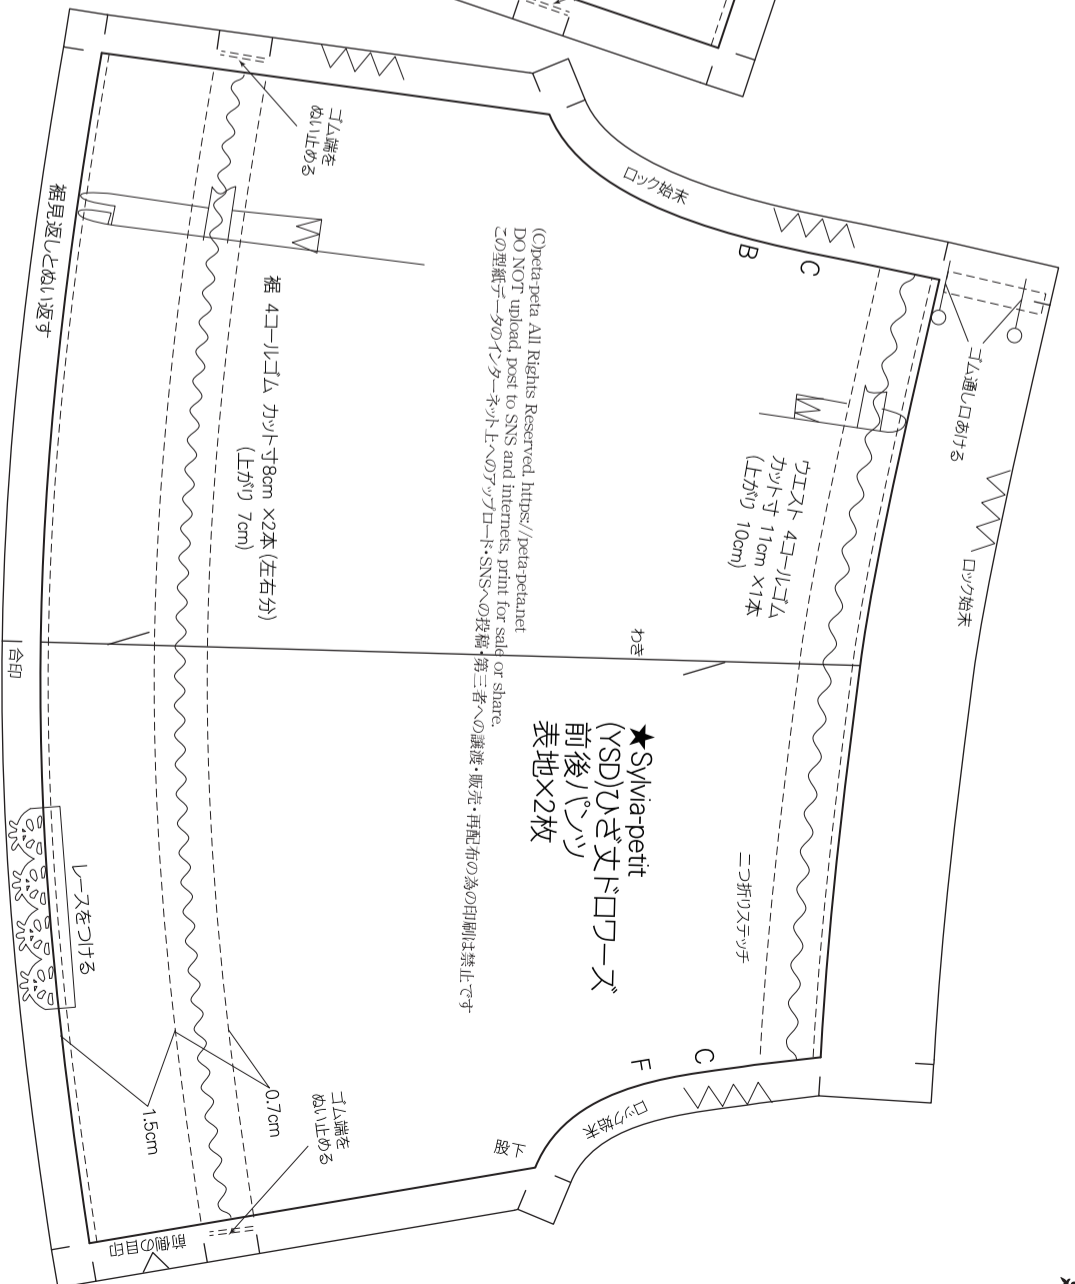

SDM・幼SDサイズ ドロワーズ

実物大パターン

https://peta-peta.net/sd_drawers_01.htm
詳しい作り方はこちらをご覧ください。

★Sylvia-mignon
(SDM)ひざ丈ドロワーズ
前後パツ
表地×2枚

(C)peta-peta All Rights Reserved. <https://peta-peta.net>
DO NOT upload, post to SNS and Internet's print for sale or share.
この型紙データのインターネット上のアップロード、SNSへの投稿、第三者への譲渡・販売・再配布のみの印刷は禁止です。

★Sylvia-mignon
(SDM)ひざ丈ドロワーズ
裾見返し
表地×2枚

★Sylvia-petit
(YSD)ひざ丈ドロワーズ
裾見返し
表地×2枚

★Sylvia-petit
(YSD)ひざ丈ドロワーズ
前後パツ
表地×2枚

(C)peta-peta All Rights Reserved. <https://peta-peta.net>
DO NOT upload, post to SNS and Internet's print for sale or share.
この型紙データのインターネット上のアップロード、SNSへの投稿、第三者への譲渡・販売・再配布のみの印刷は禁止です。