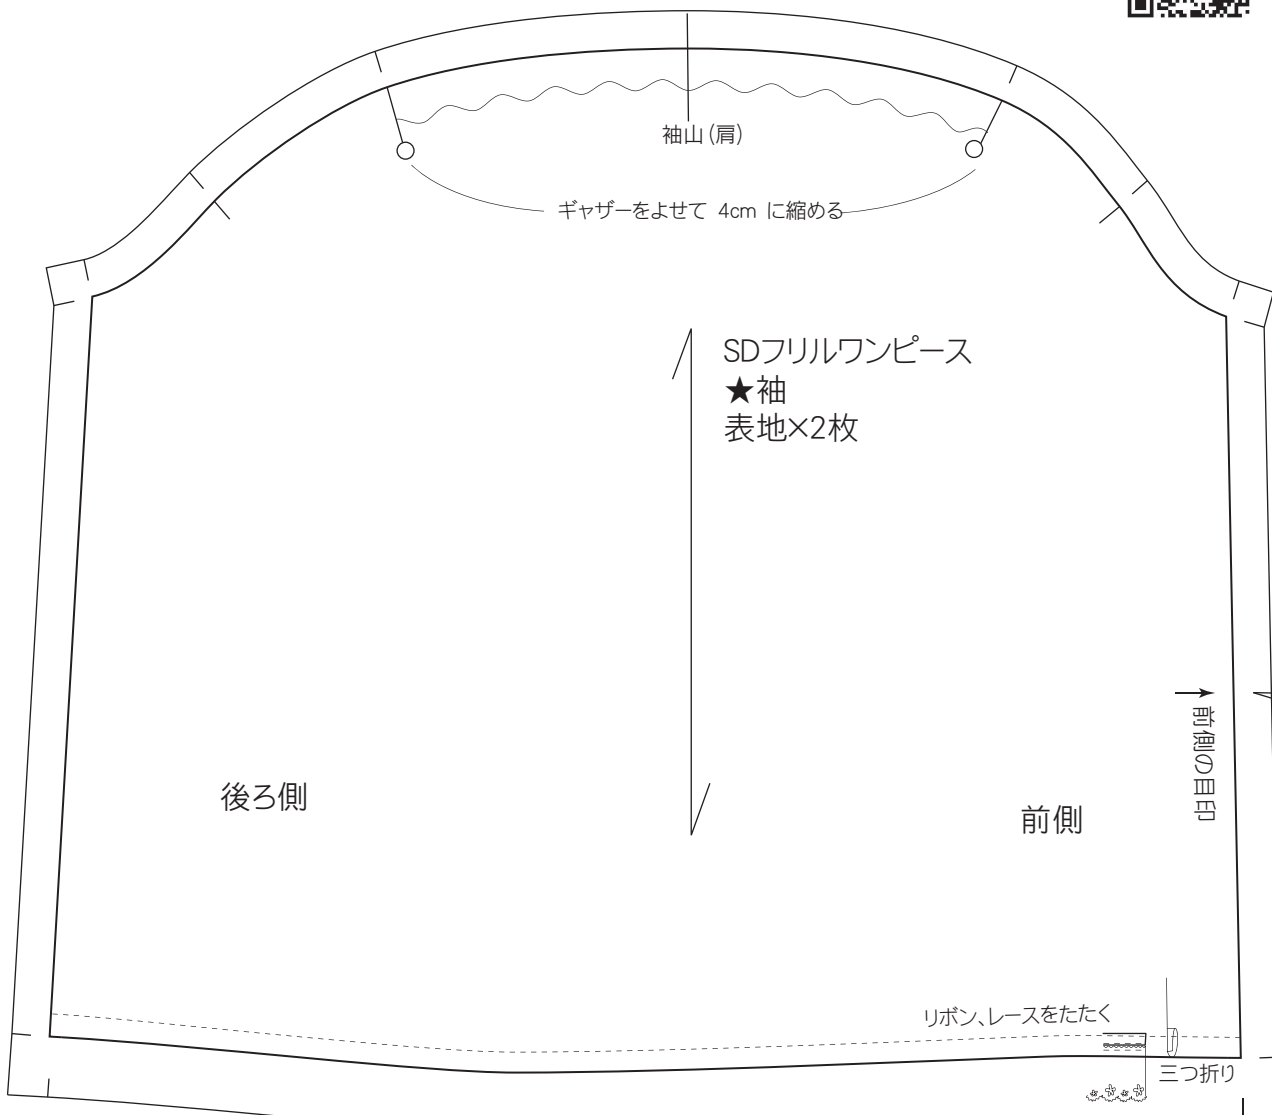

詳しい作り方はこちらのページをご覧ください。
http://peta-peta.net/sd_fop_00.htm

SD・SD13少女サイズ
フリルワンピース
実物大パターン
3/3