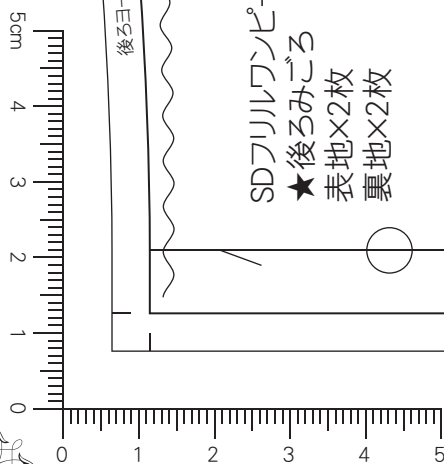

詳しい作り方はこちらのページをご覧ください。
http://peta-peta.net/sd_fop_00.htm

SD・SD13少女サイズ
フリルワンピース
実物大パターン
3/3